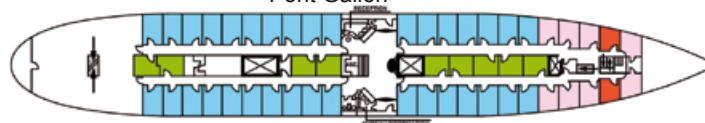

LE BATEAU

Grâce à deux rénovations à grande échelle en 2001 et 2004, sa sécurité et son confort correspondent aux normes d'exigence les plus modernes. L'Adriana mesure 104 m. de long sur 14 m. de large et sa vitesse est de 15 nœuds.

À VOTRE DISPOSITION À BORD

Le pont Caravelle est équipé de trois salons (dont deux bars) avec vue sur la mer, d'une piscine d'eau de mer. Sauna, salon de beauté, boutique, blanchisserie et dispensaire complètent les équipements de l'Adriana. Les ponts en teck sont desservis par un ascenseur, excepté le pont Corvette.

Ponts et cabines de l'Adriana 3*

Pont Caravelle

Pont Corvette

Pont Galion

Pont Goélette

Pont Nautilus

Cat.	Cabines	Occupation	Pont	Confort
1b	Intérieure	Double	Nautilus	2 lits bas
2	Intérieure	Double	Corvette Galion	2 lits bas
3	Extérieure	Individuelle	Corvette Galion Goélette	Un lit bas, télé, sèche-cheveux et peignoir, hublot (Goélette et Galion), sabord (Corvette)
4	Extérieure	Double	Galion Goélette	2 lits bas, télévision et sèche-cheveux, hublot
5	Extérieure	Double	Galion	2 lits bas, sabord
6	Extérieure	Double	Corvette	2 lits bas, sabord
6 +	Extérieure	Double	Corvette	2 lits bas, télévision, sèche-cheveux et peignoir, sabord
7	Extérieure	Double	Corvette	2 lits bas ou un grand lit, télévision, sèche-cheveux, peignoir et frigo bar, sabords